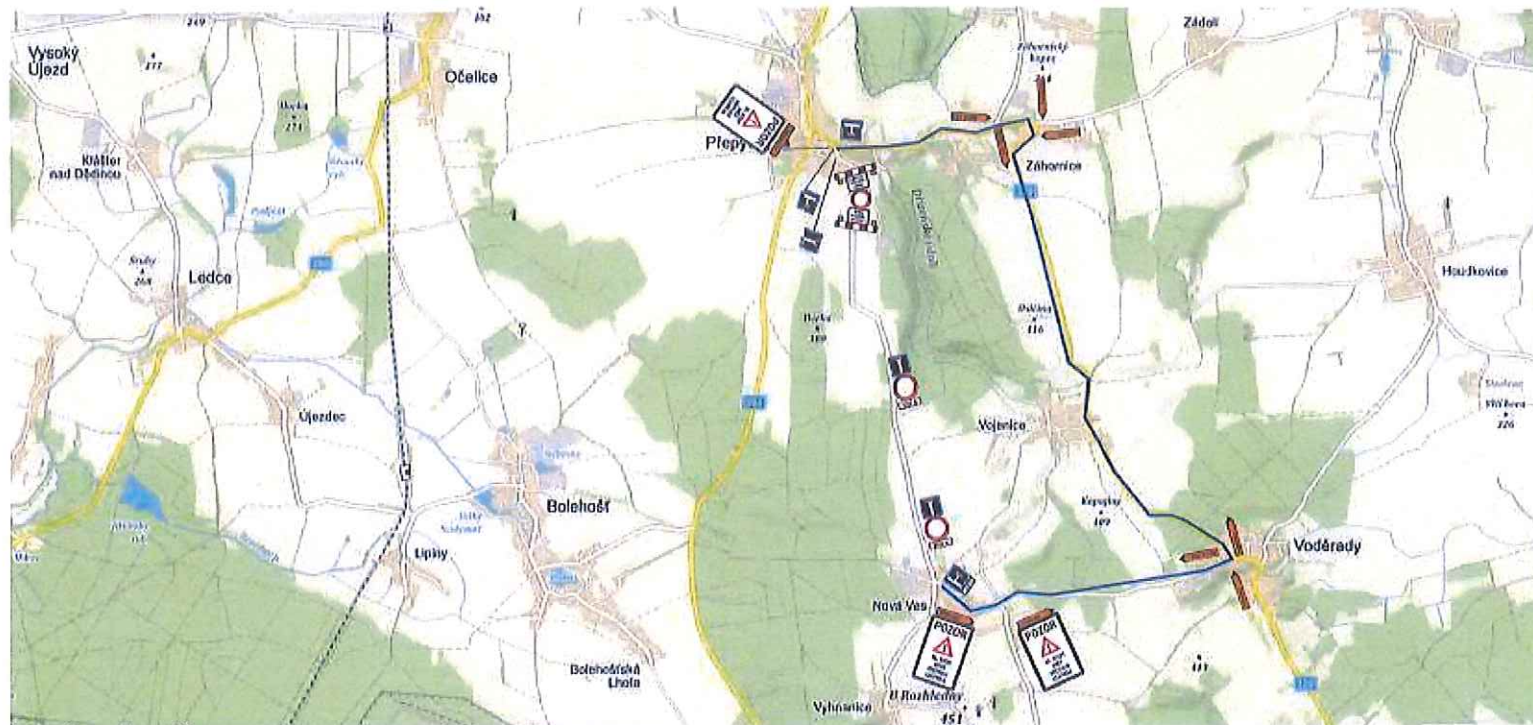

Dopravní opatření při akci : Přepychy č.p. 100 - km

7.9.2022 - 8.9.2022

— uzavřený úsek
— objízdná trasa

Legenda:

KAPM-8182/CI-202-050706
POLICIE ČESKÉ REPUBLIKY
KRAJSKÉ ŘEDITELSTVÍ POLICIE
MĚSTSKÝ ÚŘAD PŘEPYCHY
PŘEYCHY
28.9.2022, J. K.