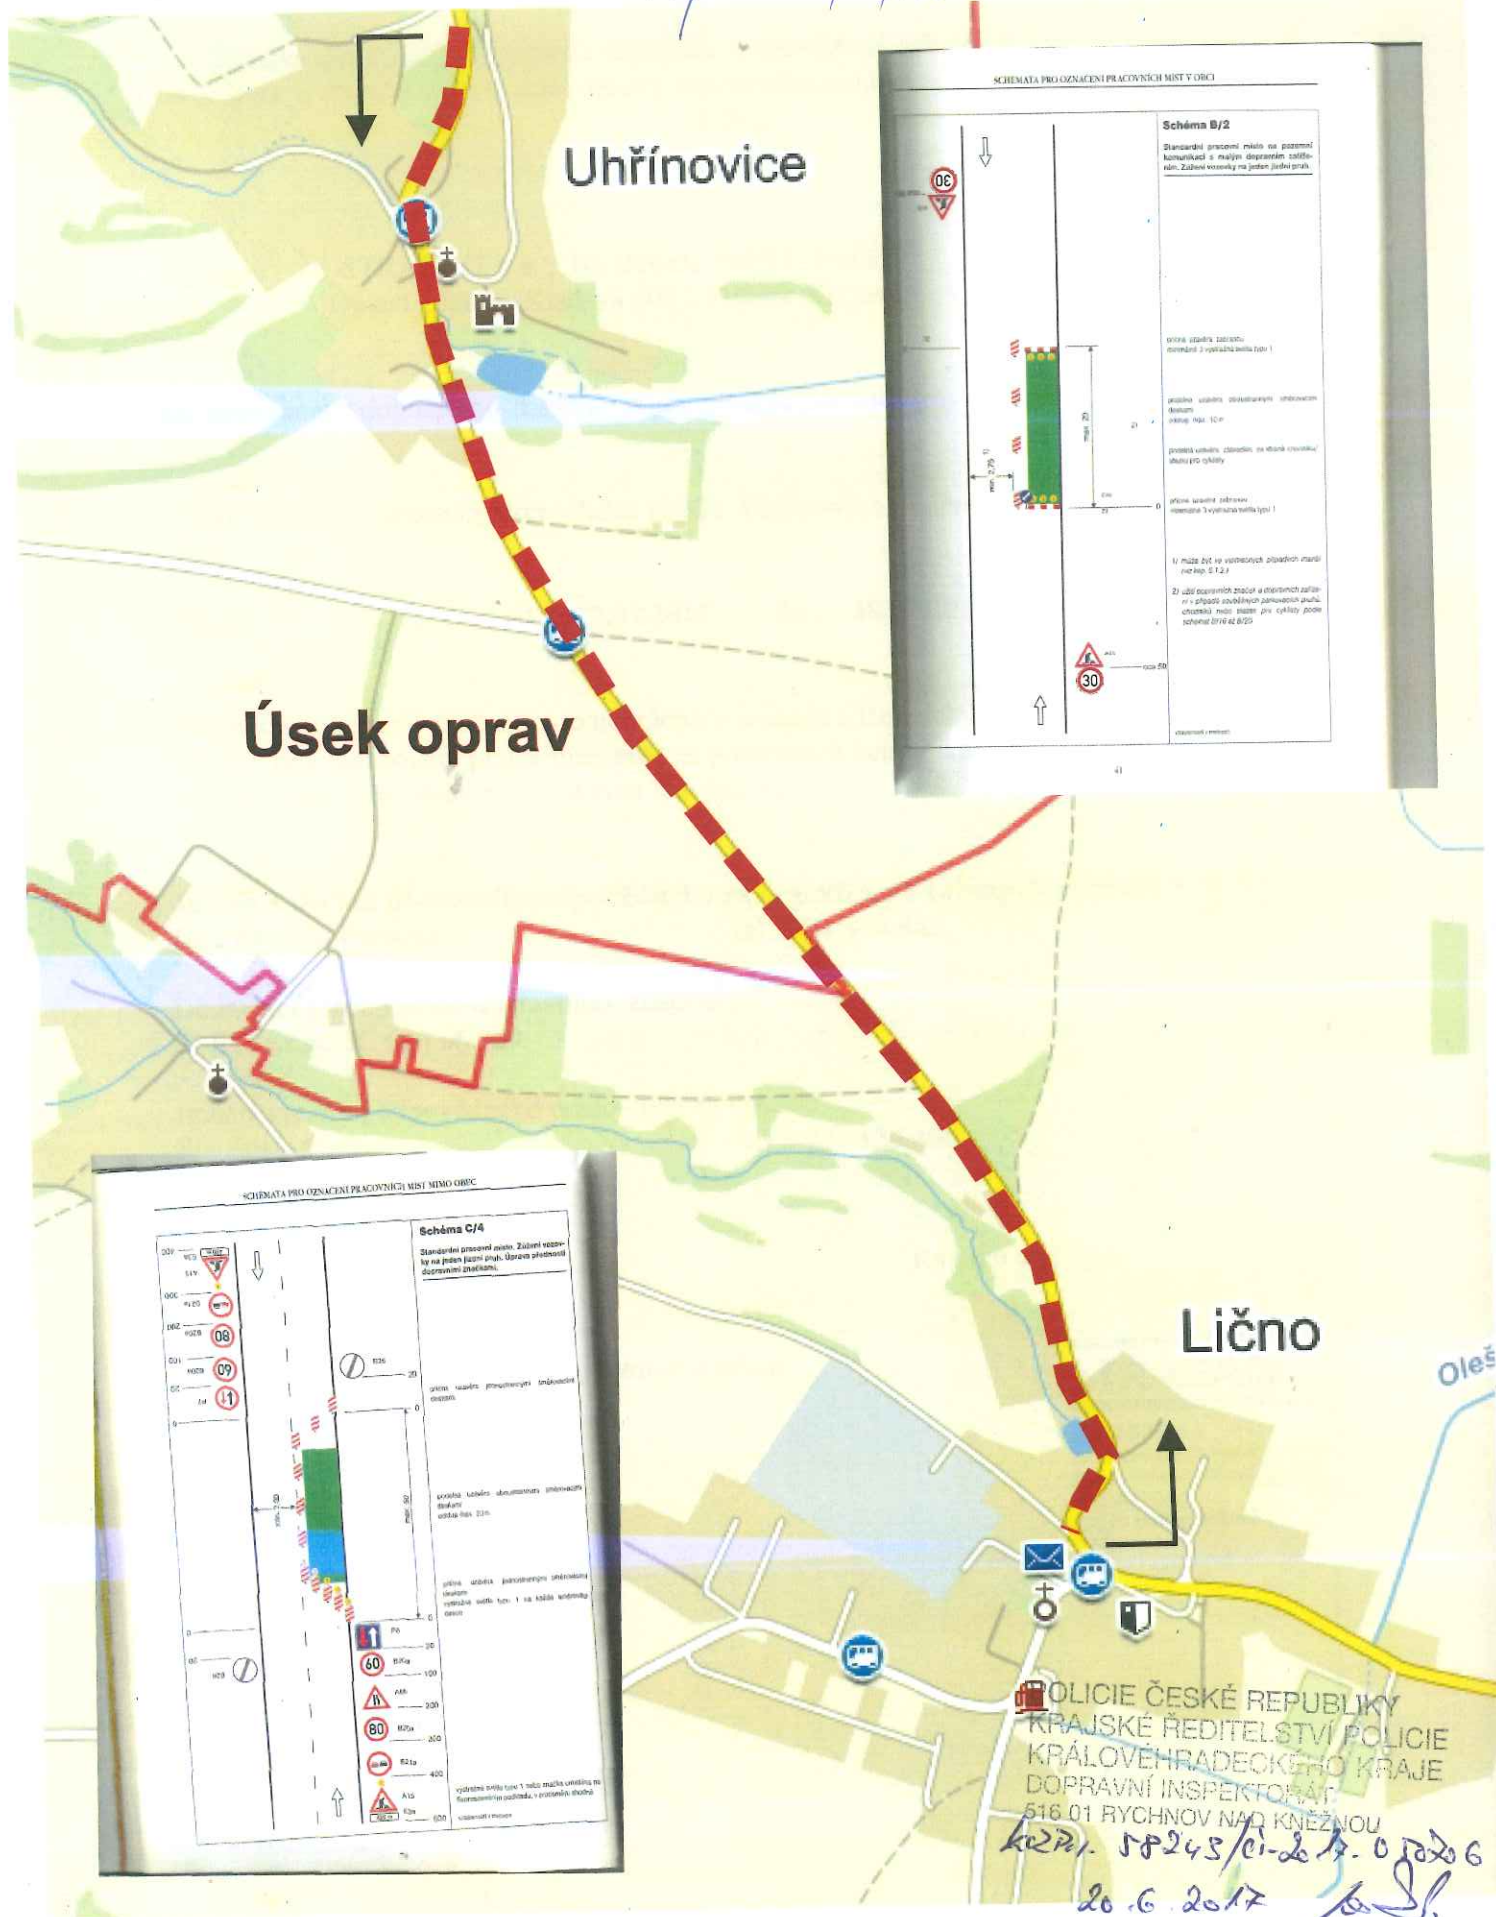

Dopravní omezení na silnici II/320 Uhřetovice - Lično, pohyblivé pracovní místo do 50m.

17.7. - 30.7.17

Epis 3189/17/No

POLICIE ČESKÉ REPUBLIKY
KRAJSKÉ ŘEDITELSTVÍ POLICIE
KRÁLOVHRADECKÉHO KRAJE
DOPRAVNÍ INSPEKTORÁT
516 01 RYCHNOV NAD KNEŽNOU
K221. SP245/ci-24.07206
20.6.2017 *JS*