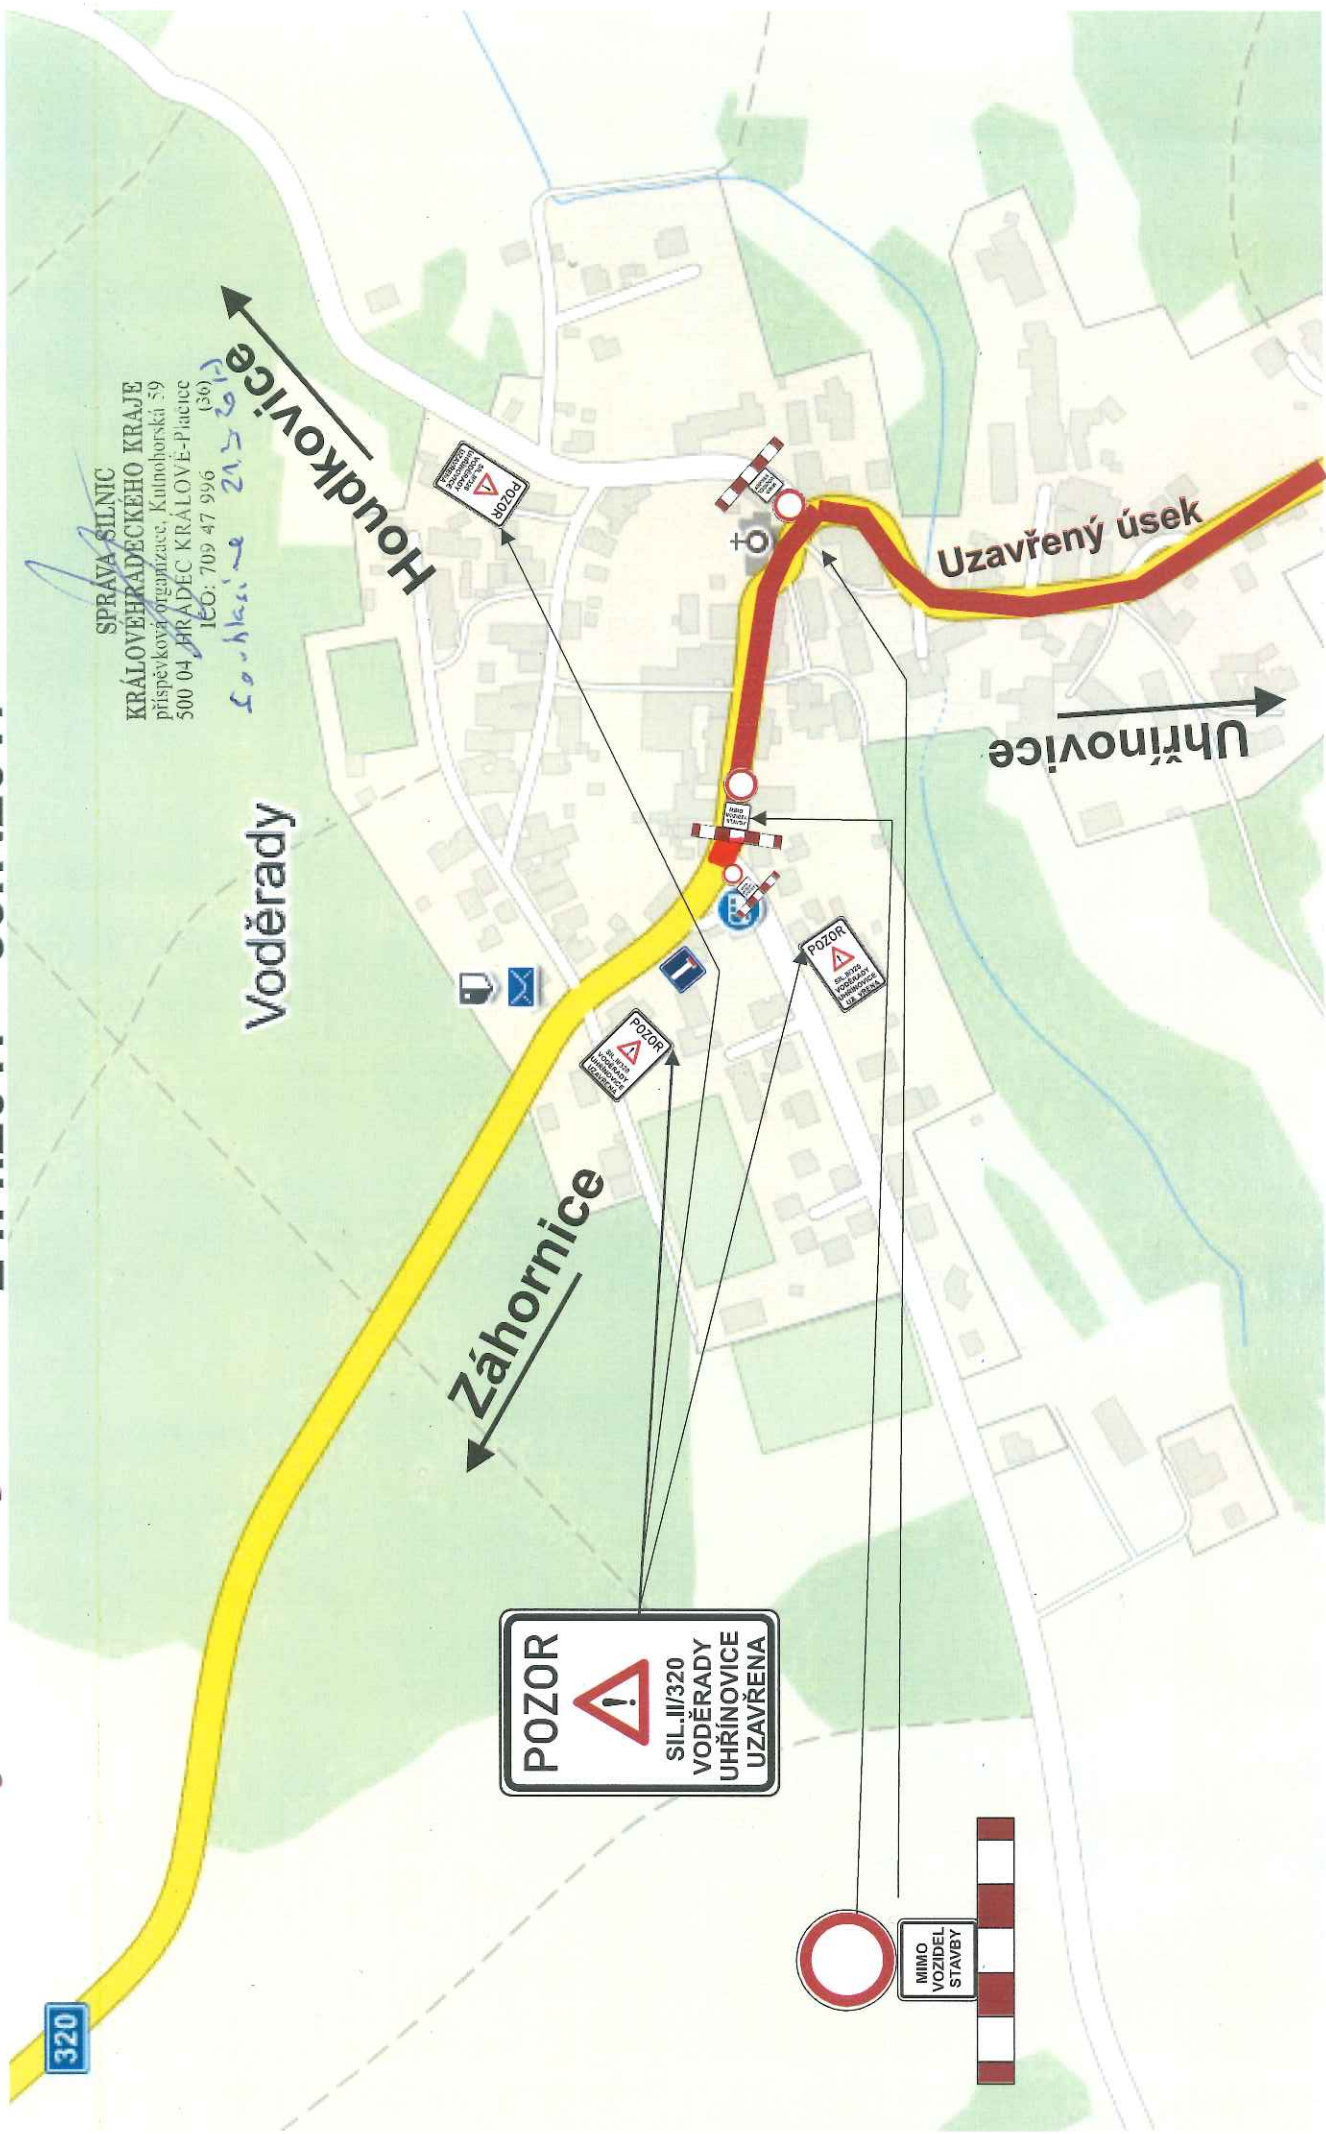

Dopravní omezení na silnici II/320 Voděradý - Uhřínovice, úplná uzavírka včetně objížděné trasy 24.4.2017 - 30.7.2017

SPRÁVA SILNIC
KRALOVÉHRADCEKÉHO KRAJE
příspěvková organizace, Kutnohorská 20
500 04 HRADEC KRÁLOVÉ-Pláče
IČO: 709 47 996 (30)
SOUTKASIMC 21.2.2017

POZOR
SIL. II/320
VODĚRADÝ
UHŘÍNOVICE
UZAVŘENA

Dopravní omezení na silnici II/320 Voděradý - Uhřetovice, úplná uzavírka včetně objízdné trasy 24.4.2017 - 30.7.2017

Dopravní omezení na silnici II/320 Voděřady - Uhřetínovice, úplná uzavírka včetně objízdné trasy
24.4.2017 - 30.7.2017

SPRÁVA SILNIC
KRÁLOVÉHRADSKÉHO KRAJE
příspěvková organizace, Kutnohorská 59
500 04 HRADEC KRÁLOVÉ-Plačice
ICO: 709 47 996 (36)

Lochlasine 21.2.2017

Uzavřený úsek

Uhřetínovice

100 m

100 m

MIMO VOZIDEL STAVBY