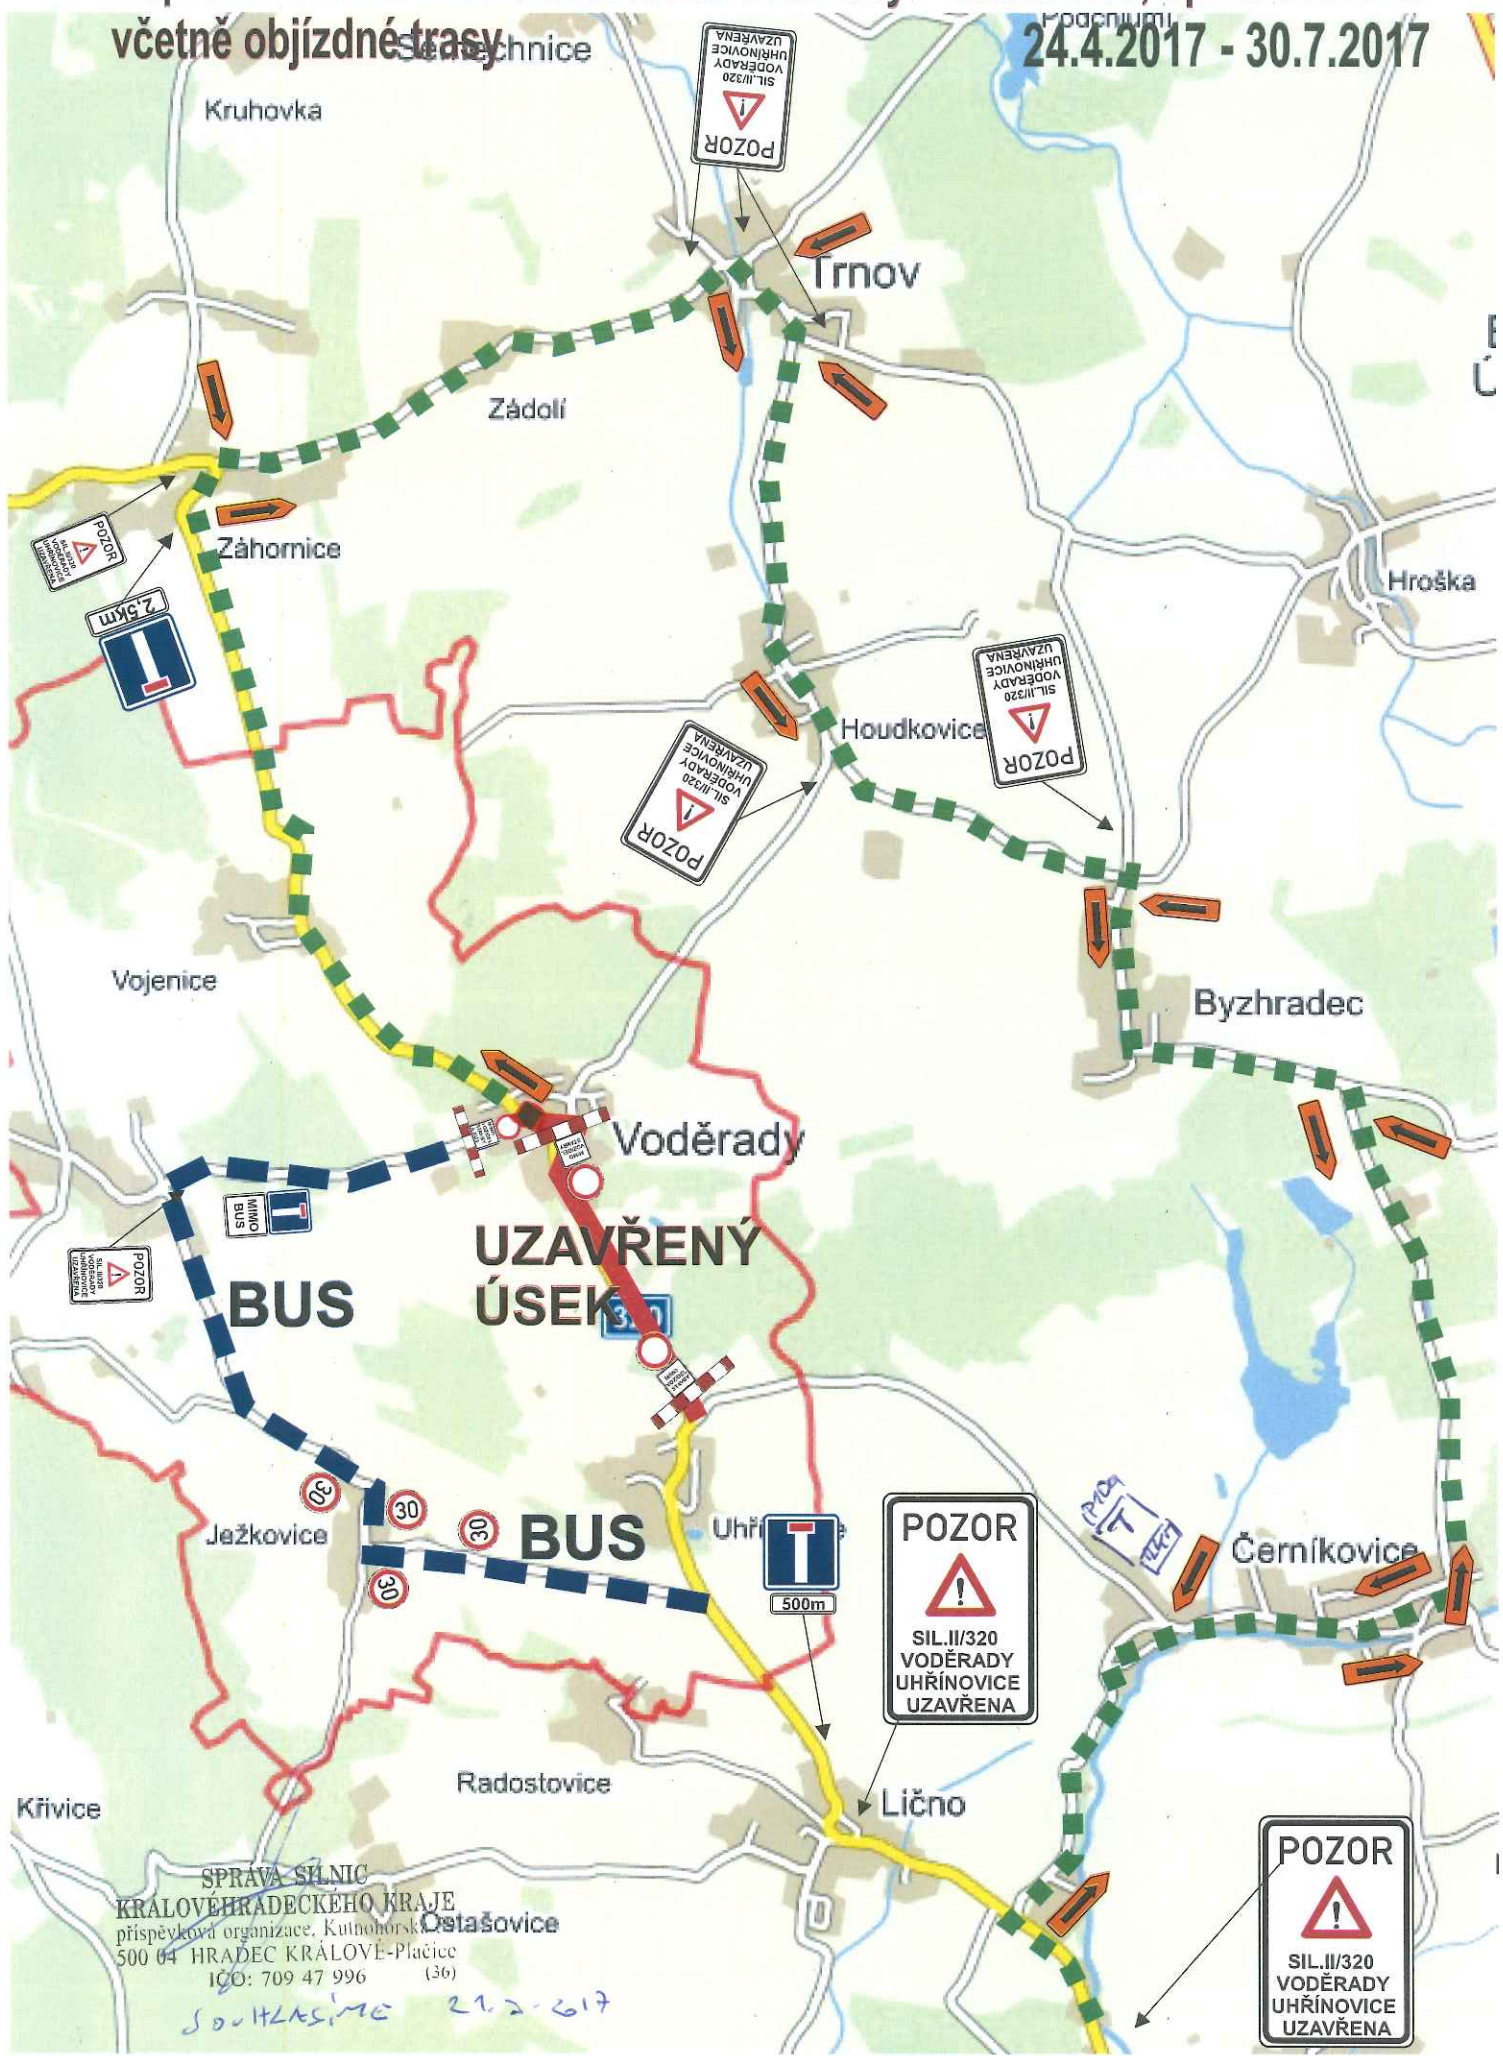

Dopravní omezení na silnici II/320 Voděradý - Uhřínovice, úplná uzavírka včetně objížděné trasy 24.4.2017 - 30.7.2017

SPRÁVA SILNIC
KRALOVÉHRADCEKÉHO KRAJE
příspěvková organizace, Kutnohorská 20
500 04 HRADEC KRÁLOVÉ-Pláče
IČO: 709 47 996 (30)
SOUTKASIMC 21.2.2017

POZOR
SIL. II/320
VODĚRADÝ
UHŘÍNOVICE
UZAVŘENA

Dopravní omezení na silnici II/320 Voděradý - Uhřetovice, úplná uzavírka včetně objízdné trasy 24.4.2017 - 30.7.2017

Dopravní omezení na silnici II/320 Voděřady - Uhřetínovice, úplná uzavírka včetně objízdné trasy
24.4.2017 - 30.7.2017

SPRÁVA SILNIC
KRÁLOVÉHRADSKÉHO KRAJE
příspěvková organizace, Kutnohorská 59
500 04 HRADEC KRÁLOVÉ-Plačice
ICO: 709 47 996 (36)

Lochlasine 21.2.2017

Uzavřený úsek

Uhřetínovice

100 m

100 m

MIMO VOZIDEL STAVBY