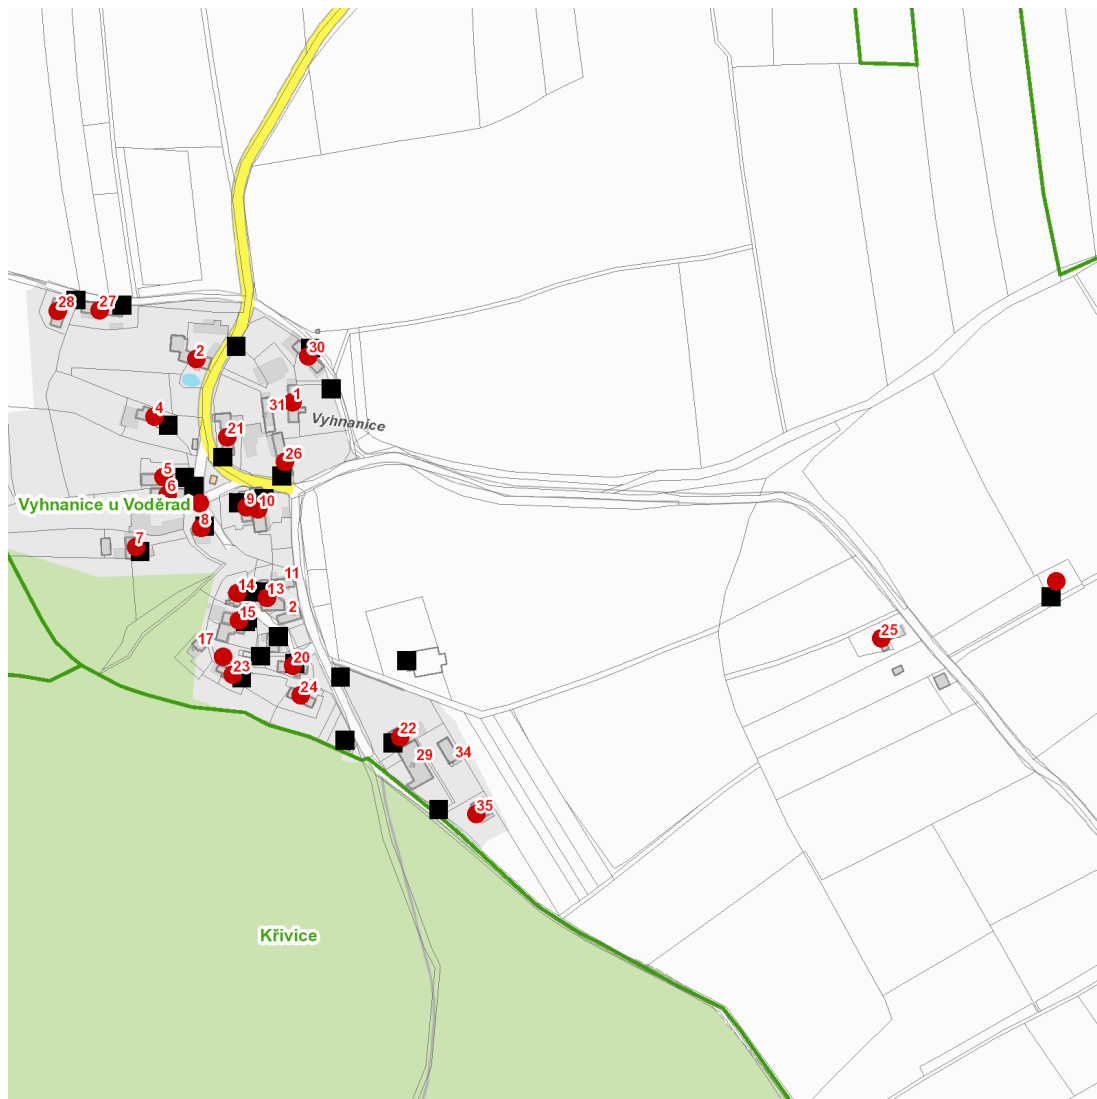

dne **20. 3. 2025** od **8:00** do **16:00** hodin

Plánovaná odstávka zahrnuje tyto lokality:**Voděradý (okres Rychnov nad Kněžnou)**část obce **Vyhnanice**

č. p. 1, 2, 4-10, 13, 14, 15, 20-28, 30, 35

kat. území **Vyhnanice u Voděrad** (kód **787540**): parcelní č. 307, 414/2, 456/1

NEJDE VÁM ELEKTŘINA...

TIP: Registrujte se zdarma na www.cezdistribuce.cz/sluzba a informace o odstávkách elektřiny budete dostávat e-mailem nebo SMS. U poruch zasíláme SMS s předpokládanou dobou obnovení dodávek. | Aktuální stav dodávek elektřiny na konkrétní adrese zjistíte snadno, rychle a bez registrace na portále **Bez Štávy** (www.bezstavy.cz).

dne 20. 3. 2025 od 8:00 do 16:00 hodin

Orientační mapový podklad odstávkou dotčených lokalit

VYSVĚTLIVKY

- – adresy dotčené odstávkou elektřiny
- – místa připojení k elektrické síti dotčená odstávkou

INFORMACE ZASLÁNA

IDDS: afxbair (Obec Voděrady)