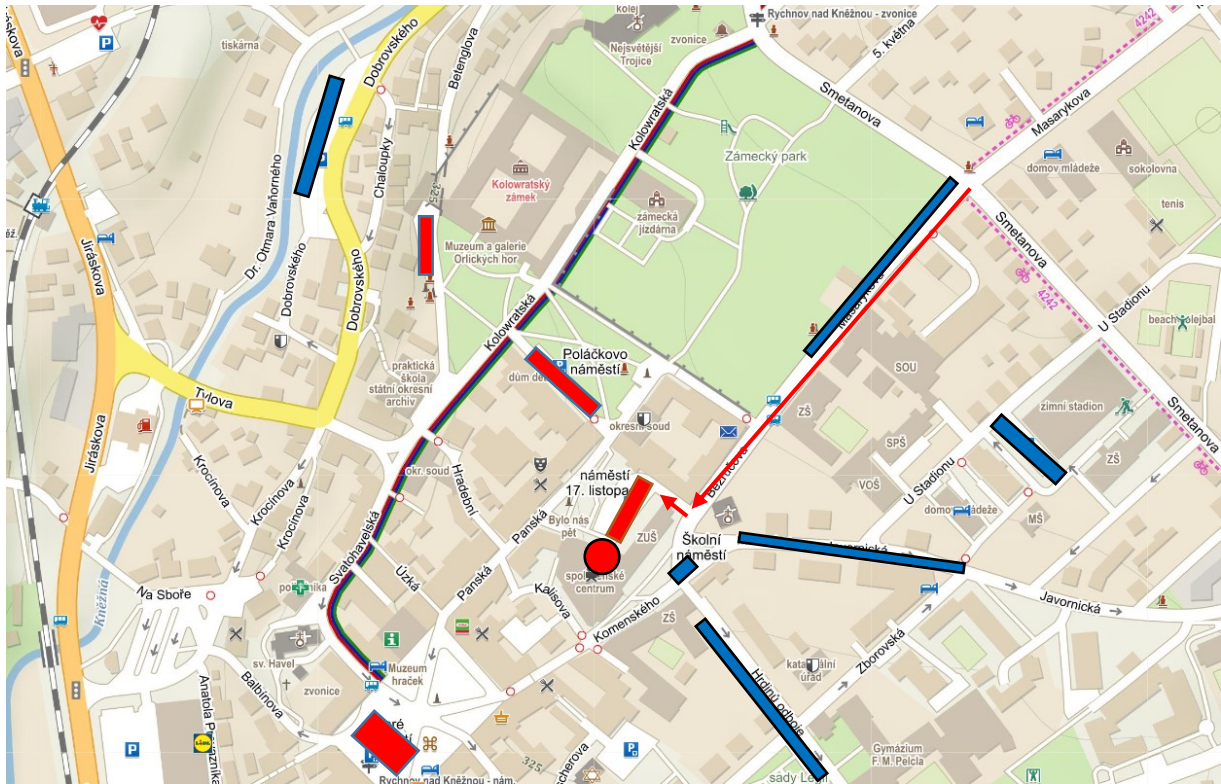

## Možnosti parkování v blízkosti očkovacího centra v Rychnově nad Kněžnou

-  Směr příjezdu k očkovacímu centru, ve městě jsou ze všech hlavních směrů umístěny pomocné šipky
-  Očkovací centrum (v budově společenského centra)
-  Placené stání pro motorová vozidla
-  Bezplatné stání pro motorová vozidla

### Situace – parkoviště nám. 17. listopadu (u společenského centra)

-  Stání pro invalidy (2x)
-  Vyhrazené stání pro městskou policii (3x)
-  Vyhrazené stání pro personál očkovacího centra (14x)
-  Vyhrazené stání pro návštěvníky očkovacího centra (32x)

| Ceník parkovného -<br>parkoviště u společenského<br>centra<br>Rychnov nad Kněžnou |            |           |
|---|------------|-----------|
| Po-Pá   | 08-18 hod. | 20,- Kč/h |
| So  | 08-12 hod. | 20,- Kč/h |