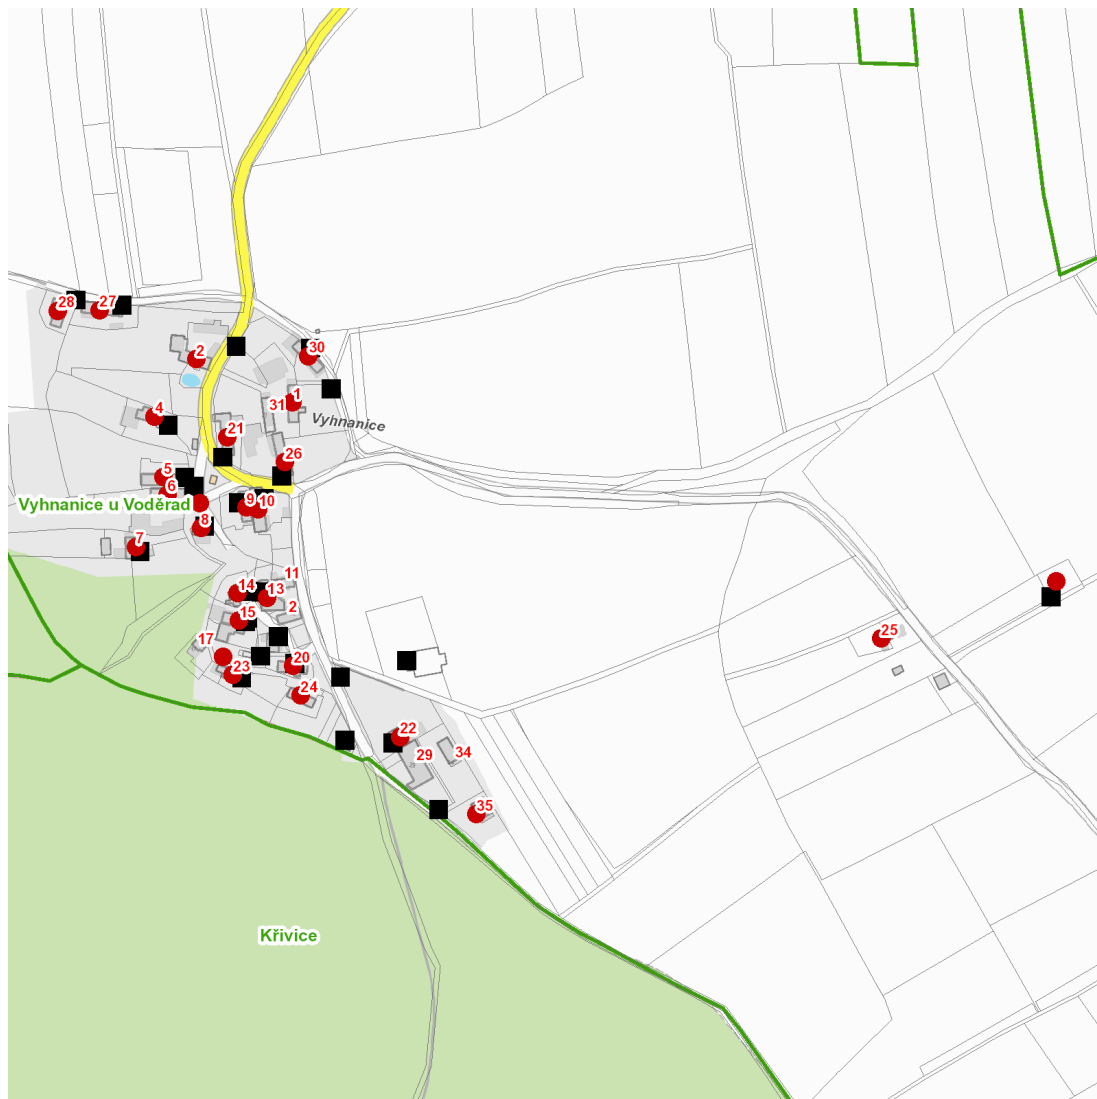

dne **8. 10. 2024** od **9:00** do **13:00** hodin

Plánovaná odstávka zahrnuje tyto lokality:**Voděradý (okres Rychnov nad Kněžnou)**část obce **Vyhnanice**

č. p. 1, 2, 4-10, 13, 14, 15, 20-28, 30, 35

kat. území **Vyhnanice u Voděrad** (kód **787540**): parcelní č. 307, 414/2, 456/1

NEJDE VÁM ELEKTŘINA...

TIP: Registrujte se zdarma na www.cezdistribuce.cz/sluzba a informace o odstávkách elektřiny budete dostávat e-mailem nebo SMS. U poruch zasíláme SMS s předpokládanou dobou obnovení dodávek. | Aktuální stav dodávek elektřiny na konkrétní adrese zjistíte snadno, rychle a bez registrace na portále **Bez Štávy** (www.bezstavy.cz).

dne 8. 10. 2024 od 9:00 do 13:00 hodin**Orientační mapový podklad odstávkou dotčených lokalit****VYSVĚTLIVKY**

- – adresy dotčené odstávkou elektřiny
- – místa připojení k elektrické síti dotčená odstávkou

INFORMACE ZASLÁNA

IDDS: afxbair (Obec Voděrady)