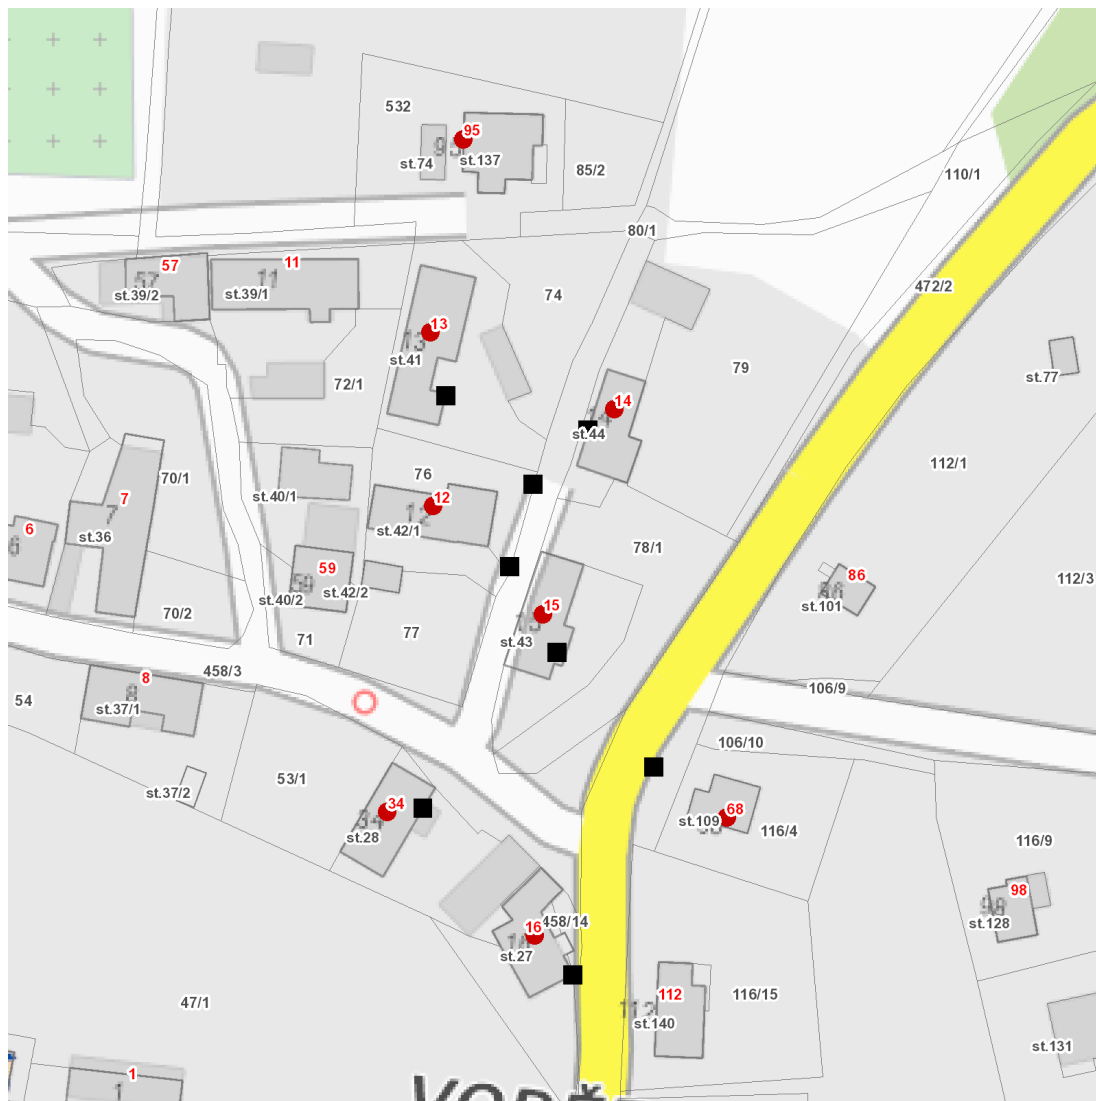

dne **1. 2. 2023** od **7:30** do **15:30** hodin

Plánovaná odstávka zahrnuje tyto lokality:

Voděrady (okres Rychnov nad Kněžnou)
č. p. 12-16, 34, 68, 95

UPOZORNĚNÍ

Dotčené zařízení distribuční soustavy je nutné i v době odstávky považovat za zařízení pod napětím, a proto vás žádáme o dodržení všech zásad bezpečnosti a provedení opatření potřebných k zamezení případných škod na zdraví a majetku. | Provozovatelé výroben elektřiny jsou povinni zajistit přerušení dodávky elektřiny z výroby do vypnutého úseku distribuční soustavy.

NEJDE VÁM ELEKTŘINA...

TIP: Registrujte se zdarma na www.cezdistribuce.cz/sluzba a informace o odstávkách elektřiny budete dostávat e-mailem nebo SMS. U poruch zasíláme SMS s předpokládanou dobou obnovení dodávek. | Aktuální stav dodávek elektřiny na konkrétní adrese zjistíte snadno, rychle a bez registrace na portále **Bez Štávy** (www.bezstavy.cz).

dne 1. 2. 2023 od 7:30 do 15:30 hodin

Orientační mapový podklad odstávkou dotčených lokalit

VYSVĚTLIVKY

- – adresy dotčené odstávkou elektřiny
- – místa připojení k elektrické síti dotčená odstávkou

INFORMACE ZASLÁNA

IDDS: afxbair (Obec Voděrady)