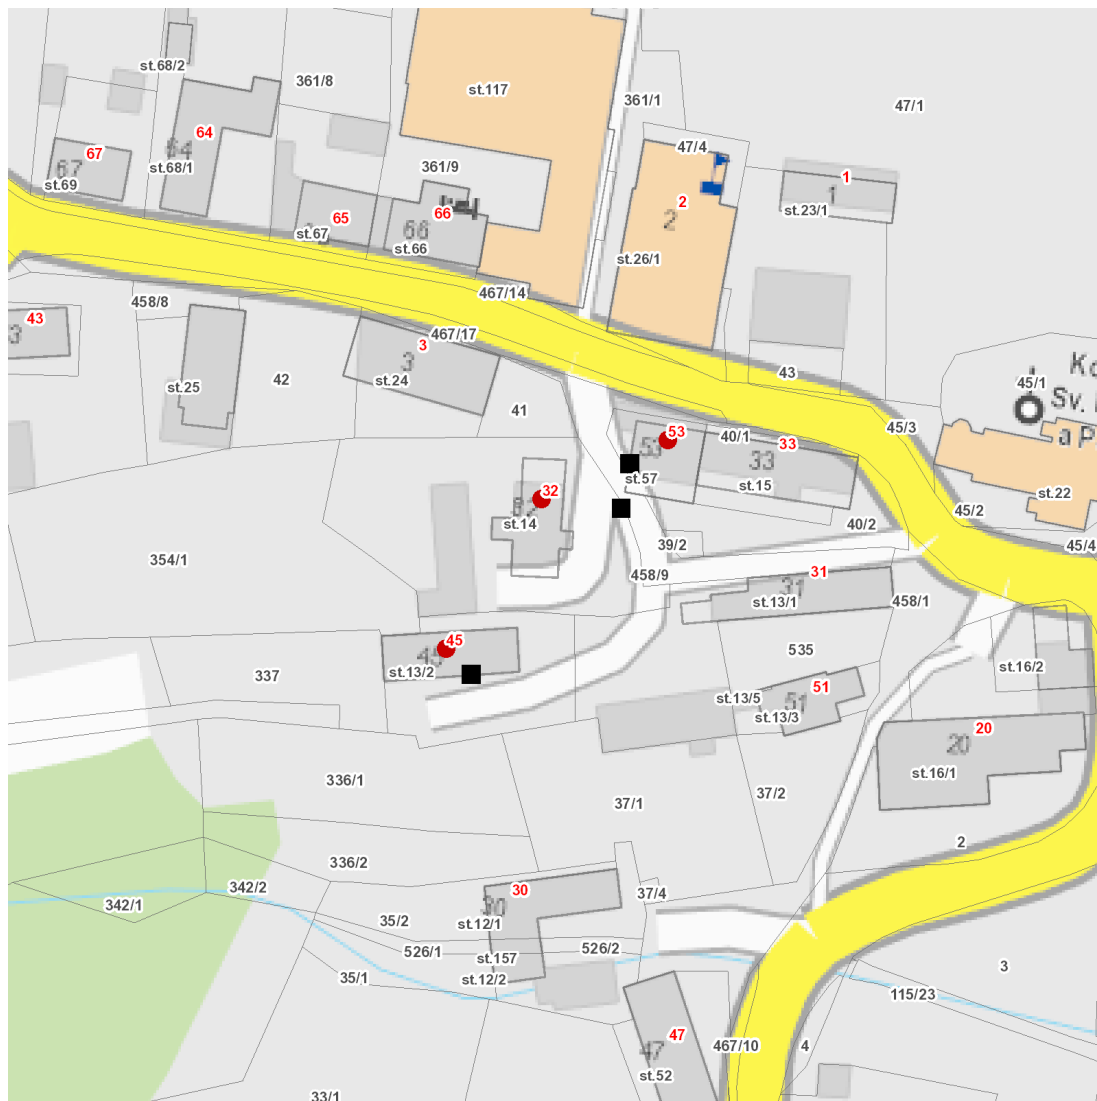

dne **2. 2. 2023** od **7:30** do **15:30** hodin

Plánovaná odstávka zahrnuje tyto lokality:

Voděrady (okres Rychnov nad Kněžnou)

č. p. 32, 45, 53

UPOZORNĚNÍ

Dotčené zařízení distribuční soustavy je nutné i v době odstávky považovat za zařízení pod napětím, a proto vás žádáme o dodržení všech zásad bezpečnosti a provedení opatření potřebných k zamezení případných škod na zdraví a majetku. | Provozovatelé výroben elektřiny jsou povinni zajistit přerušení dodávky elektřiny z výroby do vypnutého úseku distribuční soustavy.

NEJDE VÁM ELEKTŘINA...

TIP: Registrujte se zdarma na www.cezdistribuce.cz/sluzba a informace o odstávkách elektřiny budete dostávat e-mailem nebo SMS. U poruch zasíláme SMS s předpokládanou dobou obnovení dodávek. | Aktuální stav dodávek elektřiny na konkrétní adrese zjistíte snadno, rychle a bez registrace na portále **Bez Štávy** (www.bezstavy.cz).

dne 2. 2. 2023 od 7:30 do 15:30 hodin**Orientační mapový podklad odstávkou dotčených lokalit****VYSVĚTLIVKY**

- – adresy dotčené odstávkou elektřiny
- – místa připojení k elektrické síti dotčená odstávkou

INFORMACE ZASLÁNA

IDDS: afxbair (Obec Voděrady)