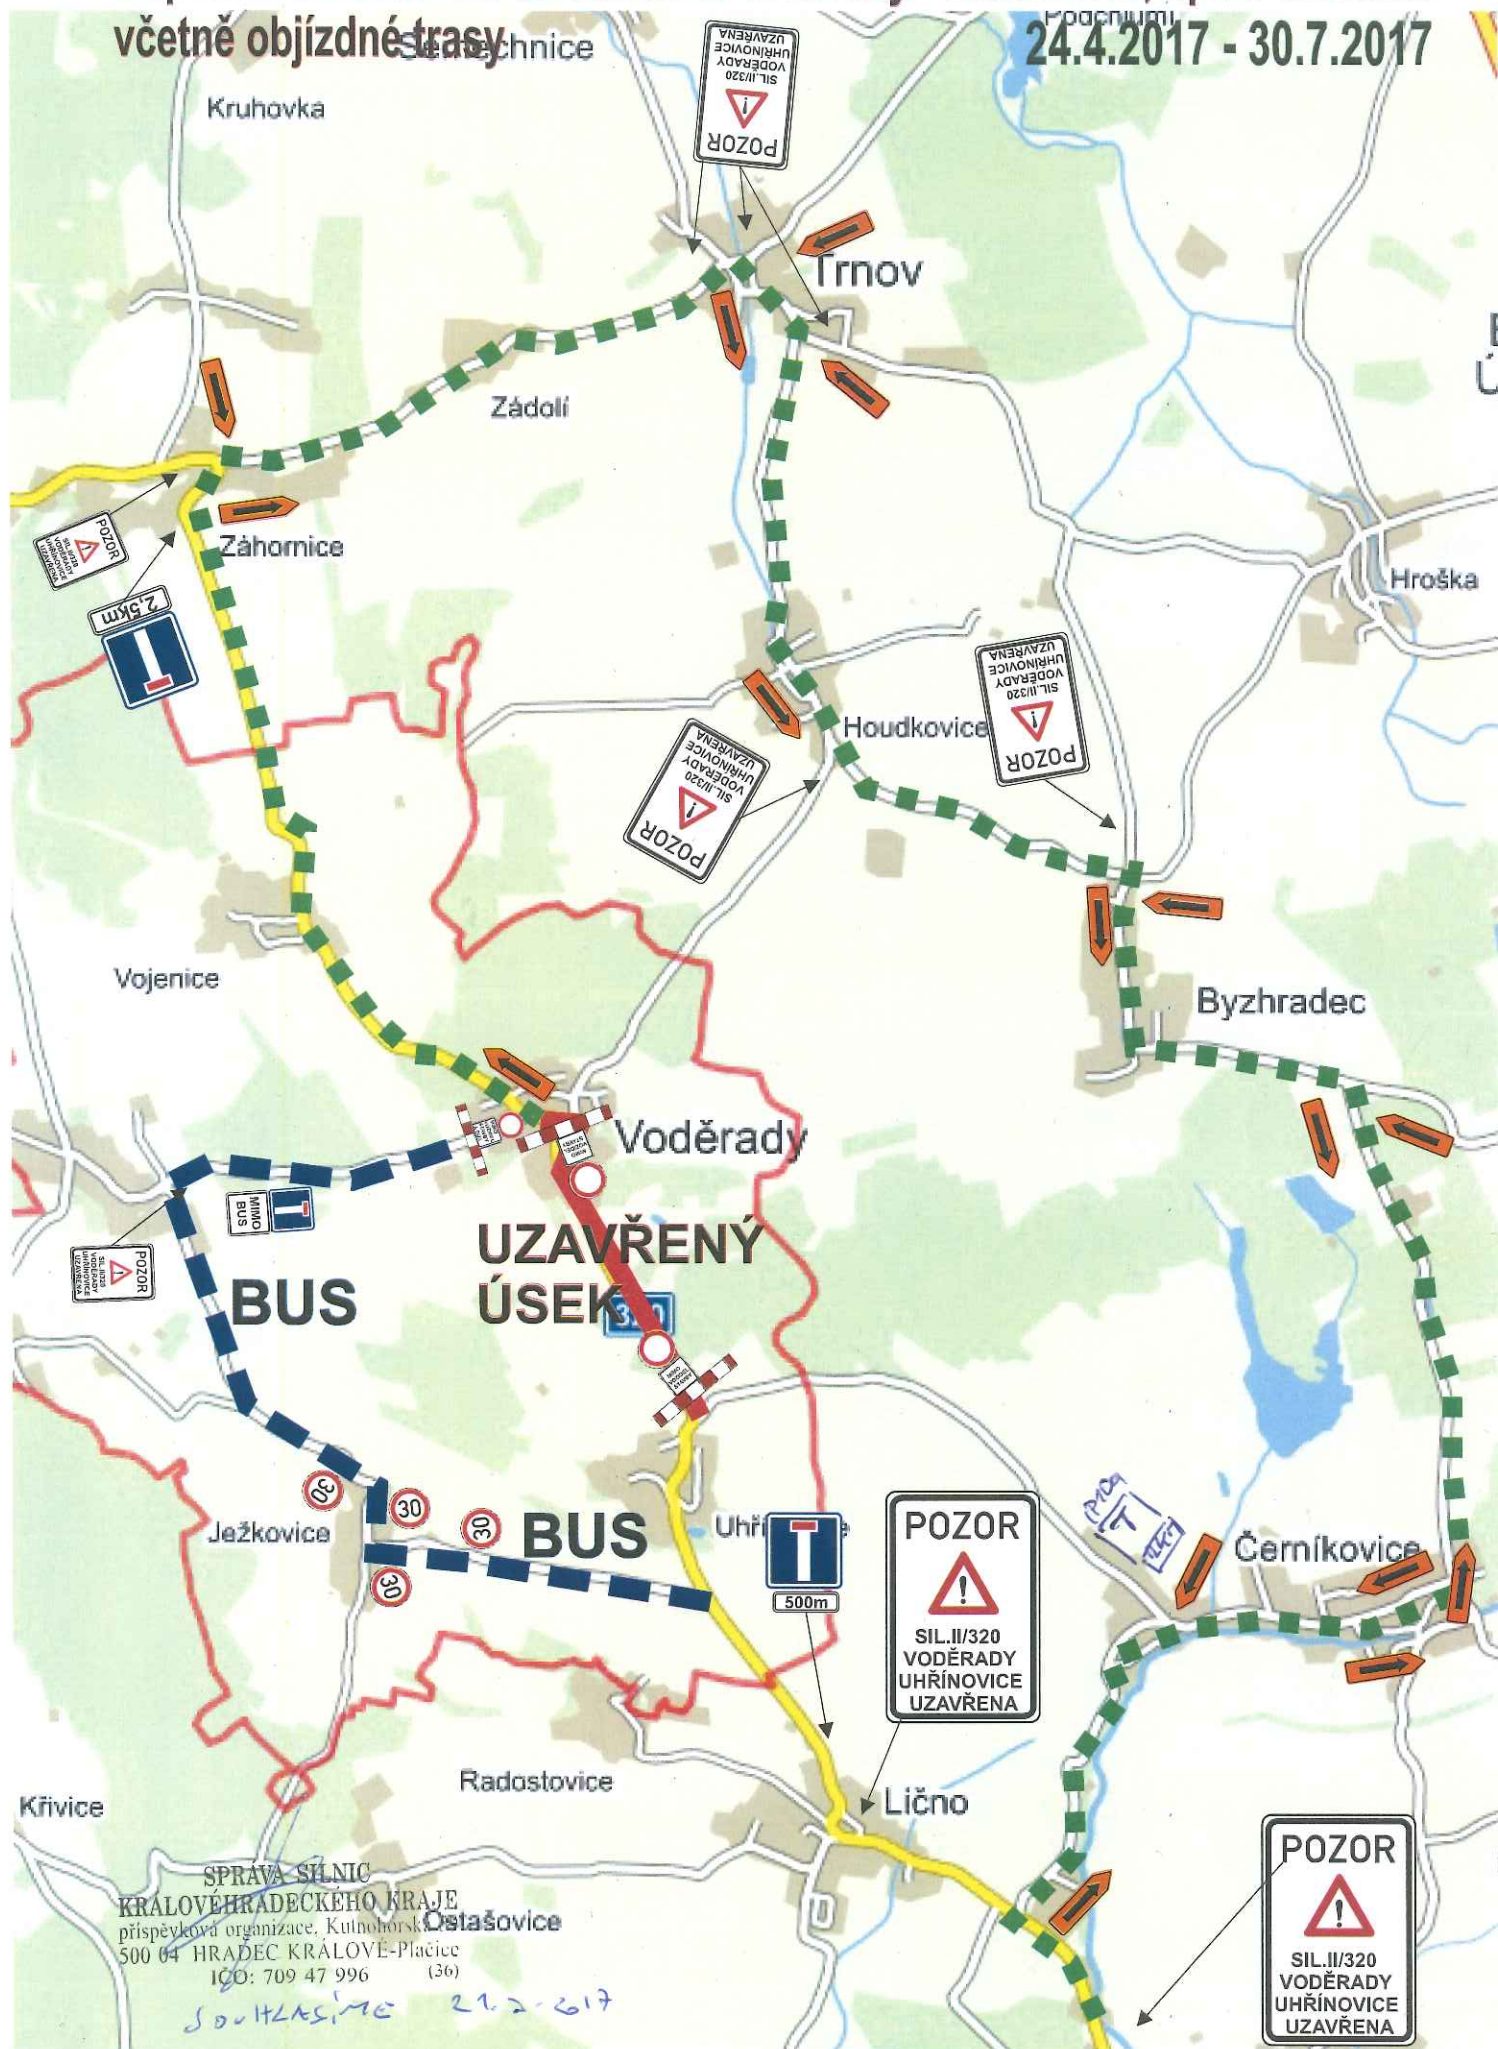

Dopravní omezení na silnici II/320 Voděradý - Uhřínovice, úplná uzavírka včetně objízdné trasy

24.4.2017 - 30.7.2017

SPRÁVA SILNIC
KRALOVÉHRADECKÉHO KRAJE
příspěvková organizace, Kutnohorská 36
500 04 HRADEC KRÁLOVÉ-Pláče (36)
IČO: 709 47 996
SOUTKASIMC 21.2.2017

Dopravní omezení na silnici II/320 Voděřady - Uhřetínovice, úplná uzavírka včetně objízdné trasy 24.4.2017 - 30.7.2017

SPRÁVA SILNIC
KRÁLOVÉHRADSKÉHO KRAJE
příspěvková organizace, Kutnohorská 59
500 04 HRADEC KRÁLOVÉ-Pláče (36)
ICO: 709 47 996

Louhlasi 21.2.2017

Uzavřený úsek

Uhřetínovice

100 m

100 m

MIMO VOZIDEL STAVBY

MIMO VOZIDEL STAVBY

SMĚR
ODPOČÍ
OVNĚ